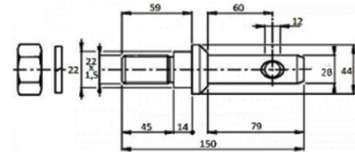

Główka kulowa łącznika kat. 3, prawa

- Kula kat. 3 otwór 32 mm
- Otwory okrągłe
- Gwint: 36x3
- Długość 270 mm

Nr art.: 02698

Sworzeń 2 stopniowy kat. 2/3

Nr art.: 1160060000

Sworzeń z łańcuszkiem i zawleczką

- Wymiar A: 28 mm
- Wymiar B: 130 mm
- Wymiar F: 12 mm

Nr art.: 09086

Sworzeń do wkręcenia 22x28

- Kategoria: 1/2
- Gwint: 22x1,5

Nr art.: 00041

Sworznie z kulą 50 mm

wymiar B: 22 mm

Nr art.: 09598

wymiar B: 25 mm

Nr art.: 09599

wymiar B: 32 mm

Nr art.: 1240010000

Sworznie z łańcuszkiem i zawleczką

Nr AMA	A mm	B mm	C mm	D mm	E mm	F mm	G mm	L mm
1210060000	25	33	68	7	165	10	125	145
00004	25	33	68	9	205	10	165	185
00005	32	33	68	9	200	10	165	180

Hak dolny do wstawiania

- | | | | |
|----------------------|----------------------|----------------------|----------------------|
| • Kategoria: 1 | • Kategoria: 25 | • Kategoria: 2 | • Kategoria: 3 |
| • Wymiar kuli: 44 mm | • Wymiar kuli: 56 mm | • Wymiar kuli: 56 mm | • Wymiar kuli: 64 mm |
| • Wersja lekka | • Wersja lekka | • Wersja ciężka | • Waga: 5,9 kg |
| • Waga: 2,2 kg | • Waga: 2,75 kg | • Waga: 4,12 kg | |