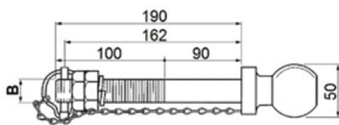

Główka kulowa łącznika kat. 3, prawa

- Kula kat. 3 otwór 32 mm
- Otwory okrągłe
- Gwint: 36x3
- Długość 270 mm

Nr art.: 02698

Sworzeń 2 stopniowy kat. 2/3

Nr art.: 1160060000

Sworzeń z łańcuszkiem i zawleczką

- Wymiar A: 28 mm
- Wymiar B: 130 mm
- Wymiar F: 12 mm

Nr art.: 09086

Sworzeń do wkręcenia 22x28

- Kategoria: 1/2
- Gwint: 22x1,5

Nr art.: 00041

Sworznie z kulą 50 mm

wymiar B: 22 mm

Nr art.: 09598

wymiar B: 25 mm

Nr art.: 09599

wymiar B: 32 mm

Nr art.: 1240010000

Sworznie z łańcuszkiem i zawleczką

Nr AMA	A mm	B mm	C mm	D mm	E mm	F mm	G mm	L mm
1210060000	25	33	68	7	165	10	125	145
00004	25	33	68	9	205	10	165	185
00005	32	33	68	9	200	10	165	180

Hak dolny do wstawiania

- | | | | |
|----------------------|----------------------|----------------------|----------------------|
| • Kategoria: 1 | • Kategoria: 25 | • Kategoria: 2 | • Kategoria: 3 |
| • Wymiar kuli: 44 mm | • Wymiar kuli: 56 mm | • Wymiar kuli: 56 mm | • Wymiar kuli: 64 mm |
| • Wersja lekka | • Wersja lekka | • Wersja ciężka | • Waga: 5,9 kg |
| • Waga: 2,2 kg | • Waga: 2,75 kg | • Waga: 4,12 kg | |