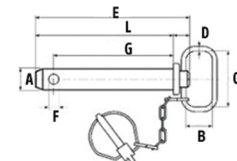

Główka kulowa łącznika kat. 3, prawa

- Kula kat. 3 otwór 32 mm
- Otwory okrągłe
- Gwint: 36x3
- Długość 270 mm

Nr art.: 02698

Sworzeń 2 stopniowy kat. 2/3

Nr art.: 1160060000

Sworzeń z łańcuszkiem i zawleczką

- Wymiar A: 28 mm
- Wymiar B: 130 mm
- Wymiar F: 12 mm

Nr art.: 09086

Sworzeń do wkręcenia 22x28

- Kategoria: 1/2
- Gwint: 22x1,5

Nr art.: 00041

Sworznie z kulą 50 mm

wymiar B: 22 mm

Nr art.: 09598

wymiar B: 25 mm

Nr art.: 09599

wymiar B: 32 mm

Nr art.: 1240010000

Sworznie z łańcuszkiem i zawleczką

Nr AMA	A mm	B mm	C mm	D mm	E mm	F mm	G mm	L mm
1210060000	25	33	68	7	165	10	125	145
00004	25	33	68	9	205	10	165	185
00005	32	33	68	9	200	10	165	180

Hak dolny do wstawiania

- | | | | |
|----------------------|----------------------|----------------------|----------------------|
| • Kategoria: 1 | • Kategoria: 25 | • Kategoria: 2 | • Kategoria: 3 |
| • Wymiar kuli: 44 mm | • Wymiar kuli: 56 mm | • Wymiar kuli: 56 mm | • Wymiar kuli: 64 mm |
| • Wersja lekka | • Wersja lekka | • Wersja ciężka | • Waga: 5,9 kg |
| • Waga: 2,2 kg | • Waga: 2,75 kg | • Waga: 4,12 kg | |