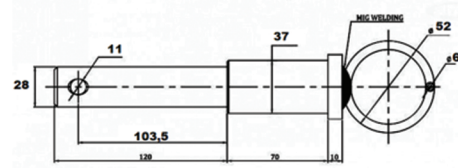

Zawlecзки rozporowe

Nr AMA	A mm	B mm	1 opakowanie
04325	2.0	30.0	500 szt
04326	2.5	40.0	500 szt
04327	3.0	50.0	250 szt
04328	4.0	40.0	250 szt
04329	4.0	60.0	200 szt
04330	5.0	40.0	150 szt
04331	5.0	50.0	100 szt
04332	5.0	70.0	50 szt
04333	6.0	60.0	50 szt
04334	6.0	70.0	50 szt
04335	6.0	80.0	50 szt
04336	7.0	60.0	25 szt
04337	7.0	70.0	25 szt
04338	8.0	80.0	25 szt

Główka kulowa łącznika kat. 3, prawa

- Kula kat. 3 otwór 32 mm
- Otwory okrągłe
- Gwint: 36x3
- Długość 270 mm

Nr art.: 02698

Sworzeń 2 stopniowy kat. 2/3

Nr art.: 1160060000

Sworzeń z łańcuszkiem i zawleczką

- Wymiar A: 28 mm
- Wymiar B: 130 mm
- Wymiar F: 12 mm

Nr art.: 09086

Sworzeń do wkręcenia 22x28

- Kategoria: 1/2
- Gwint: 22x1,5

Nr art.: 00041

Sworznie z kulą 50 mm

wymiar B: 22 mm

Nr art.: 09598

Hak dolny do wstawiania

- | | | | |
|----------------------|----------------------|----------------------|----------------------|
| • Kategoria: 1 | • Kategoria: 25 | • Kategoria: 2 | • Kategoria: 3 |
| • Wymiar kuli: 44 mm | • Wymiar kuli: 56 mm | • Wymiar kuli: 56 mm | • Wymiar kuli: 64 mm |
| • Wersja lekka | • Wersja lekka | • Wersja ciężka | • Waga: 5,9 kg |
| • Waga: 2,2 kg | • Waga: 2,75 kg | • Waga: 4,12 kg | |