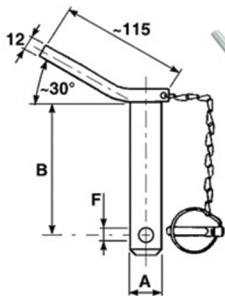

Główka kulowa łącznika kat. 3, prawa

- Kula kat. 3 otwór 32 mm
- Otwory okrągłe
- Gwint: 36x3
- Długość 270 mm

Nr art.: 02698

Sworzeń 2 stopniowy kat. 2/3

Nr art.: 1160060000

Sworzeń z łańcuszkiem i zawleczką

- Wymiar A: 28 mm
- Wymiar B: 130 mm
- Wymiar F: 12 mm

Nr art.: 09086

Sworzeń do wkręcenia 22x28

- Kategoria: 1/2
- Gwint: 22x1,5

Nr art.: 00041

Sworznie z kulą 50 mm

wymiar B: 22 mm

Nr art.: 09598

wymiar B: 25 mm

Nr art.: 09599

wymiar B: 32 mm

Nr art.: 1240010000

Sworznie z łańcuszkiem i zawleczką

Nr AMA	A mm	B mm	C mm	D mm	E mm	F mm	G mm	L mm
1210060000	25	33	68	7	165	10	125	145
00004	25	33	68	9	205	10	165	185
00005	32	33	68	9	200	10	165	180

Hak dolny do wstawiania

- | | | | |
|----------------------|----------------------|----------------------|----------------------|
| • Kategoria: 1 | • Kategoria: 25 | • Kategoria: 2 | • Kategoria: 3 |
| • Wymiar kuli: 44 mm | • Wymiar kuli: 56 mm | • Wymiar kuli: 56 mm | • Wymiar kuli: 64 mm |
| • Wersja lekka | • Wersja lekka | • Wersja ciężka | • Waga: 5,9 kg |
| • Waga: 2,2 kg | • Waga: 2,75 kg | • Waga: 4,12 kg | |