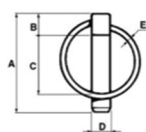

Wyprodukowano w Fabrykach AMA

Łączniki centralne

Lp.	Nr AMA	Kat.	Otwór kul	Gwint mm	Dł. Rury mm	Dł. min. mm	Dł. max. mm
1	19671	1	19 mm	22 x 2,5	160	256	350
2	1020127000	2	25,4 mm	27 x 3	180	305	375
3	19677	2	25,4 mm	27 x 3	220	340	460
4	1020129000	2	25,4 mm	30 x 3	230	350	495
5	1020128000	2	25,4 mm	27 x 3	275	420	620
6	01166	2	25,4 mm	27 x 3	320	460	680
7	1020124000	2	25,4 mm	30 x 3	300	440	640
8	11066	2	25,4 mm	27 x 3	430	550	780
9	1020125000	2	25,4 mm	30 x 3	460	580	830

Zawlecзки

Nr AMA	D mm	C mm	B mm	A mm	E mm	Pasuje na
10520	8.0	36.5	9.0	54.0	3.0	24-30 mm
10522	10.0	40.0	12.0	56.0	3,5	28-36 mm
10523	11.0	40.0	11.0	56.0	3,5	30-38 mm

Nr AMA	D mm	C mm	B mm
00913	3.0	76.0	18.0
00469	4.0	99.0	22.0
00486	5.0	112.0	26.0
00487	6.0	150.0	30.0

Główka kulowa łącznika kat. 3, prawa

- Kula kat. 3 otwór 32 mm
- Otwory okrągłe
- Gwint: 36x3
- Długość 270 mm

Nr art.: 02698

Sworzeń 2 stopniowy kat. 2/3

Nr art.: 1160060000

Sworzeń z łańcuszkiem i zawleczką

- Wymiar A: 28 mm
- Wymiar B: 130 mm
- Wymiar F: 12 mm

Nr art.: 09086

Sworzeń do wkręcenia 22x28

- Kategoria: 1/2
- Gwint: 22x1,5

Nr art.: 00041

Sworznie z kulą 50 mm

wymiar B: 22 mm

Nr art.: 09598