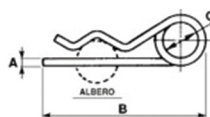

Wyprodukowano w Fabrykach AMA

Łączniki centralne

Lp.	Nr AMA	Kat.	Otwór kul	Gwint mm	Dł. Rury mm	Dł. min. mm	Dł. max. mm
1	19671	1	19 mm	22 x 2,5	160	256	350
2	1020127000	2	25,4 mm	27 x 3	180	305	375
3	19677	2	25,4 mm	27 x 3	220	340	460
4	1020129000	2	25,4 mm	30 x 3	230	350	495
5	1020128000	2	25,4 mm	27 x 3	275	420	620
6	01166	2	25,4 mm	27 x 3	320	460	680
7	1020124000	2	25,4 mm	30 x 3	300	440	640
8	11066	2	25,4 mm	27 x 3	430	550	780
9	1020125000	2	25,4 mm	30 x 3	460	580	830

Zawlecзки

Nr AMA	D mm	C mm	B mm	A mm	E mm	Pasuje na
10520	8.0	36.5	9.0	54.0	3.0	24-30 mm
10522	10.0	40.0	12.0	56.0	3,5	28-36 mm
10523	11.0	40.0	11.0	56.0	3,5	30-38 mm

Nr AMA	D mm	C mm	B mm
00913	3.0	76.0	18.0
00469	4.0	99.0	22.0
00486	5.0	112.0	26.0
00487	6.0	150.0	30.0

Główka kulowa łącznika kat. 3, prawa

- Kula kat. 3 otwór 32 mm
- Otwory okrągłe
- Gwint: 36x3
- Długość 270 mm

Nr art.: 02698

Sworzeń 2 stopniowy kat. 2/3

Nr art.: 1160060000

Sworzeń z łańcuszkiem i zawleczką

- Wymiar A: 28 mm
- Wymiar B: 130 mm
- Wymiar F: 12 mm

Nr art.: 09086

Sworzeń do wkręcenia 22x28

- Kategoria: 1/2
- Gwint: 22x1,5

Nr art.: 00041

Sworznie z kulą 50 mm

wymiar B: 22 mm

Nr art.: 09598