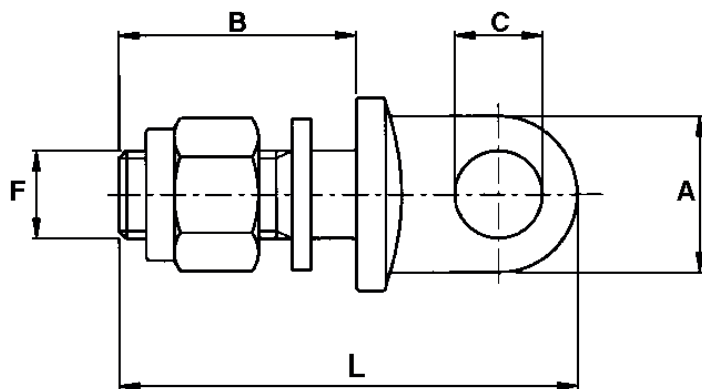

<http://ama-parts.pl>

Śruba stabilizatora

Gwint 22x2,5

STABILIZATOR DO ŁAŃCUCHA CIĘGŁA DOLNEGO

Ref. AMA: 94721

NOWOŚĆ

Indeks	94721
F mm	22x2,5
C mm	22
B mm	60
A mm	42

Ama Poland Sp. z o.o., ul. Zwoleńska 120/11, 04-761 Warszawa
Tel: 22 769 76 61, www.ama-parts.pl, info@ama-parts.pl