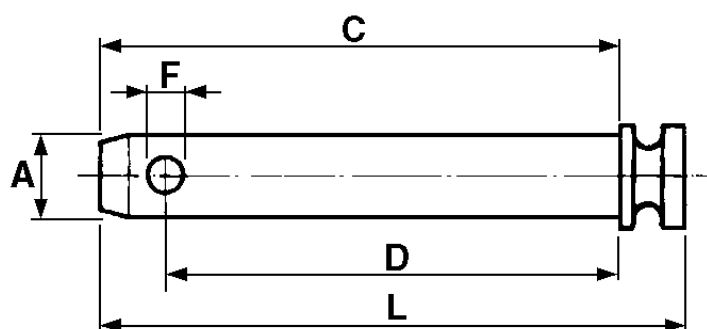

<http://ama-parts.pl>

Sworzeń łącznika górnego kategoria I

Kat. I (22 mm), długość 100 mm

Ref. AMA: **93946**

Indeks	93946
A mm	22
Kategoria	I
D mm	100
C mm	118
F mm	11
L mm	137

Ama Poland Sp. z o.o., ul. Zwoleńska 120/11, 04-761 Warszawa
Tel: 22 769 76 61, www.ama-parts.pl, info@ama-parts.pl