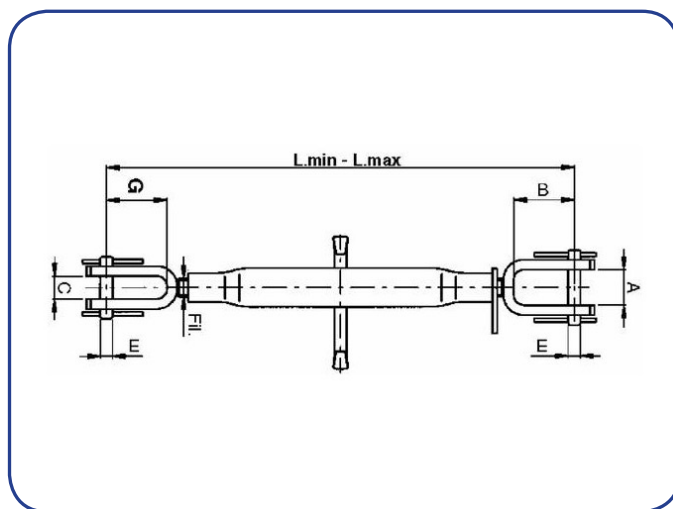

RYSUNEK TECHNICZNY

Ama Poland Sp. z o.o., ul. Zwoleńska 120/11, 04-761 Warszawa
Tel: 22 769 76 61, www.ama-parts.pl, info@ama-parts.pl